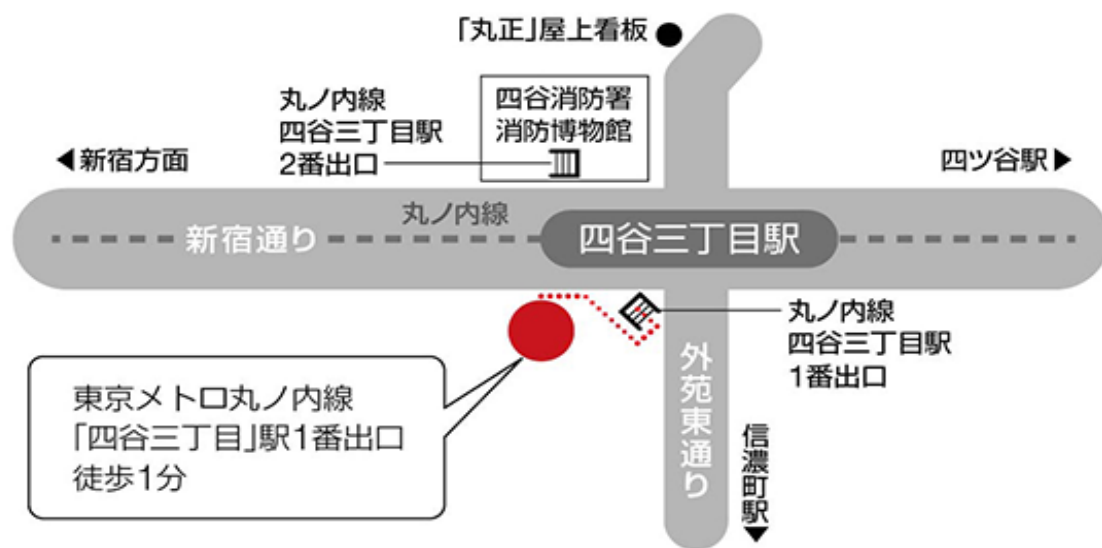

会場：ワイム貸会議室四谷三丁目のご案内

丸ノ内線で新宿から4分 銀座から10分