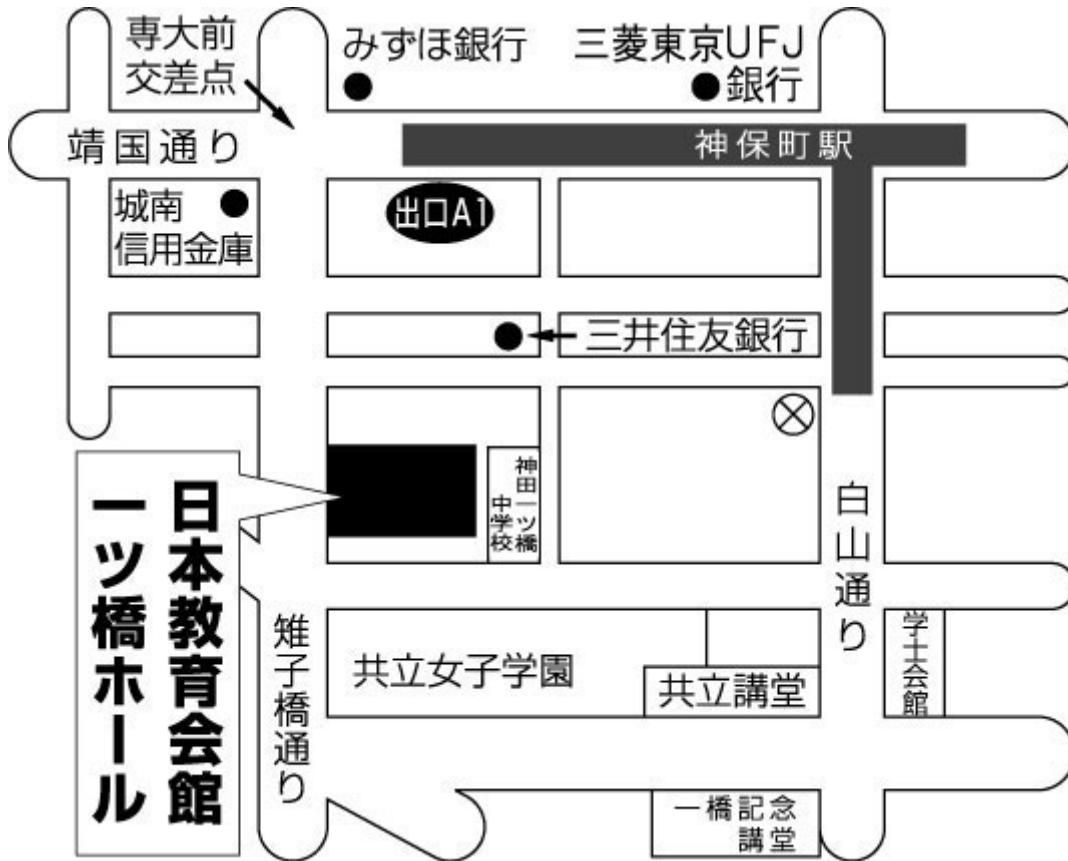

案内図

日本教育会館

最寄り駅

地下鉄都営新宿線神保町駅
東京メトロ半蔵門線神保町駅
A 1、A 2 出口から徒歩 3 分

地下鉄都営三田線神保町駅
A 8 出口から徒歩 5 分